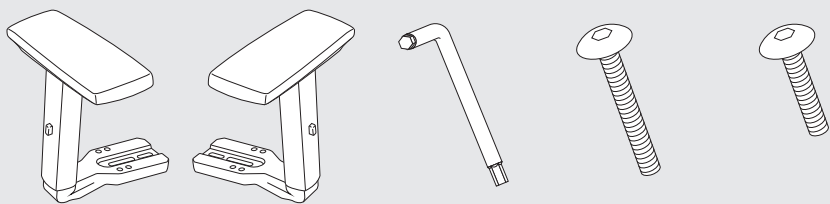

(Bruneau Activ)

Accoudoirs 1D/ Armrests 1D
Apoyabrazos 1D/ Armleuningen 1D

Bruneau

Liste des pièces / Parts list
 Lista de partes / Lijst van leden

Besoins / Needs
 Necesidad / Moeten

A (1x) B (1x) C (1x) D (4x) E (2x) Temps/ Timing 15' Personnes/ People
 Tiempo/ Tijd Personas/ Personen

Montage / Assembly
 Montaje / Het monteren

Fonctions + Réglages / Functions + Movements
 Funciones + Ajustes / Functies + Instellingen